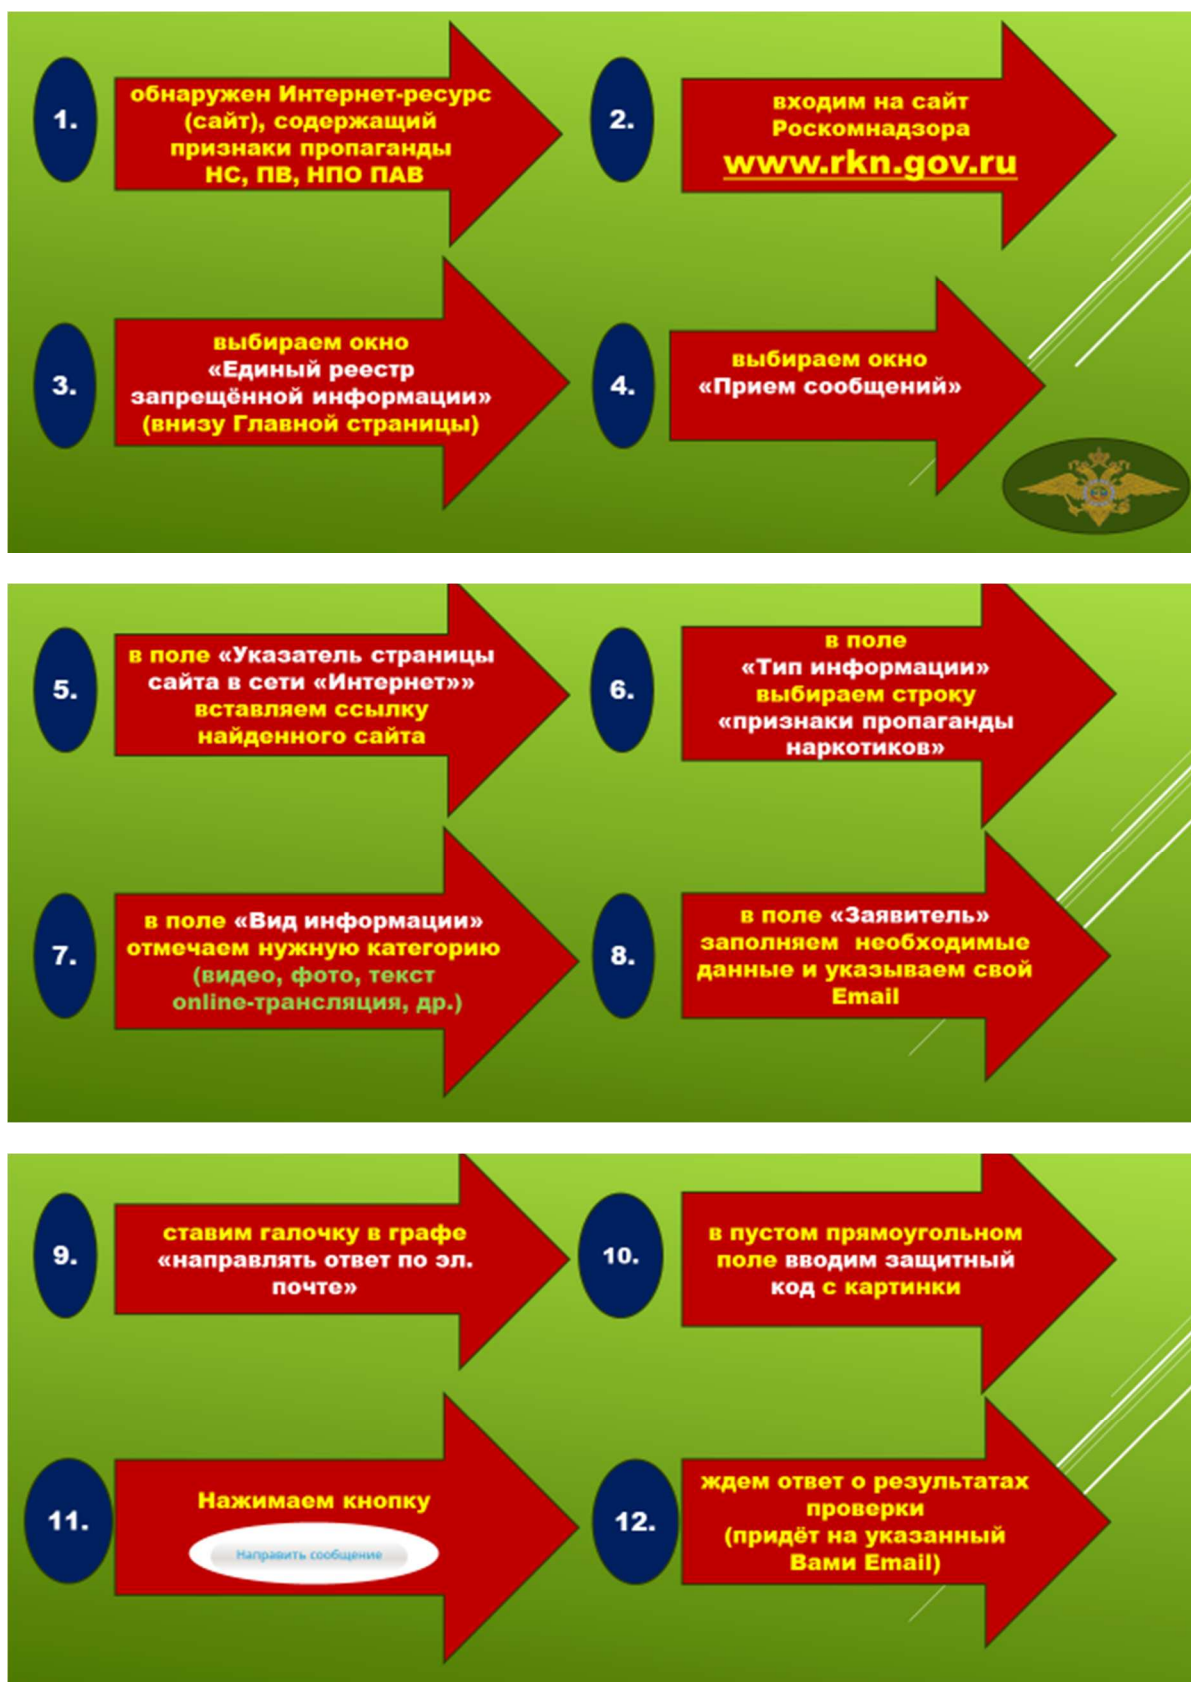

Алгоритм включения Интернет-ресурсов, содержащих запрещенную информацию, в «Единый реестр доменных имен, указателей страниц сайтов в сети «Интернет» и сетевых адресов, позволяющих идентифицировать сайты в сети «Интернет», содержащие информацию, распространение которой в Российской Федерации запрещено»