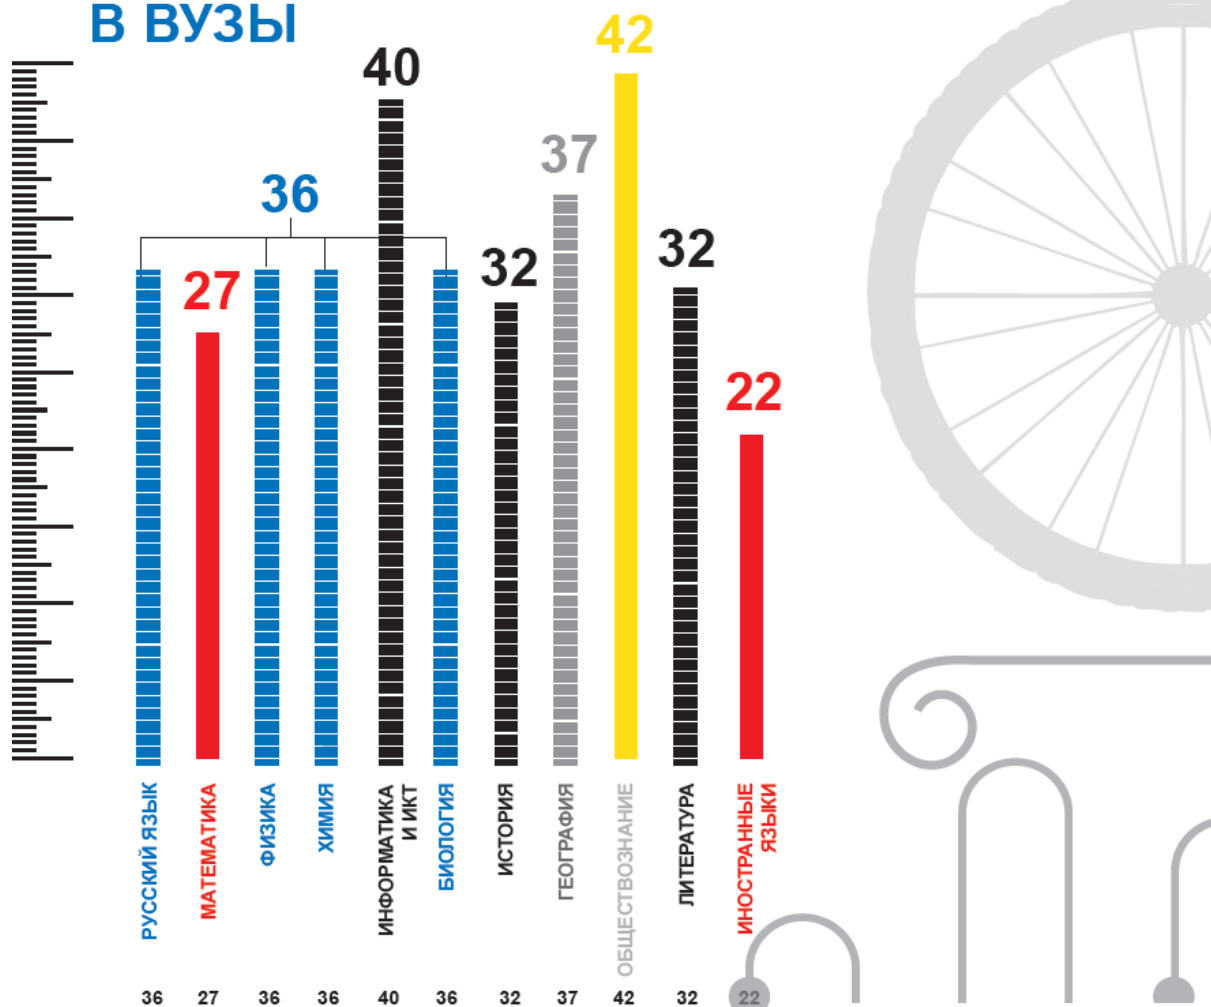

РОСОБРАЗДЗОР
ПРЕДУПРЕЖДАЕТ:
СОБЛЮДАЙТЕ
ПОРЯДОК
ПРОВЕДЕНИЯ
ЕГЭ

Предметы

WWW.EGE.EDU.RU

ОБЯЗАТЕЛЬНЫЕ*

РУССКИЙ ЯЗЫК
МАТЕМАТИКА
(БАЗОВЫЙ И (ИЛИ) ПРОФИЛЬНЫЙ УРОВНИ)

ПО ВЫБОРУ

ОБЩЕСТВОЗНАНИЕ
ХИМИЯ
БИОЛОГИЯ
ФИЗИКА
ИНФОРМАТИКА И ИКТ
ИСТОРИЯ
ЛИТЕРАТУРА
ГЕОГРАФИЯ
ИНОСТРАННЫЕ ЯЗЫКИ

* ДЛЯ ВЫПУСКНИКОВ ТЕКУЩЕГО ГОДА

РОСОБНАДЗОР
ПРЕДУПРЕЖДАЕТ:
СОБЛЮДАЙТЕ
ПОРЯДОК
ПРОВЕДЕНИЯ
ЕГЭ

МИНИМАЛЬНОЕ КОЛИЧЕСТВО БАЛЛОВ ЕГЭ ДЛЯ ПОСТУПЛЕНИЯ В ВУЗЫ

РОСОБРАЗДЗОР
ПРЕДУПРЕЖДАЕТ:
СОБЛЮДАЙТЕ
ПОРЯДОК
ПРОВЕДЕНИЯ
ЕГЭ